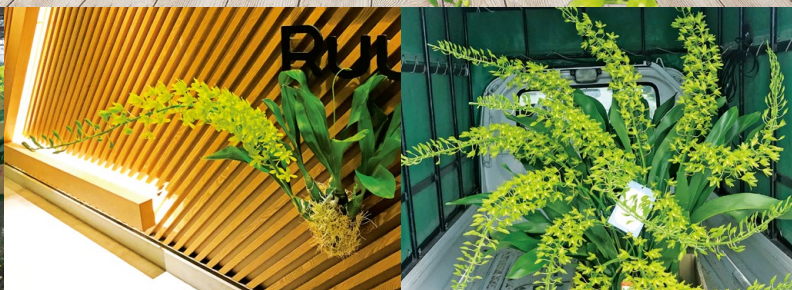

moriokaen

森尾花園

グラマトフィラム

Grammatophyllum

特別生産受付中

税込 **100** 万円

限定1鉢 7月末まで

現地生産施設のご案内(要予約)

国内への送料無料

現地販売～お歳暮発送可能

農林水産大臣賞2回受賞

本年度2位受賞

天皇陛下への献上蘭

お問い合わせ
[090-7622-1040]

ヤフーオークション
[献上蘭 グラマトフィラム] 出品中